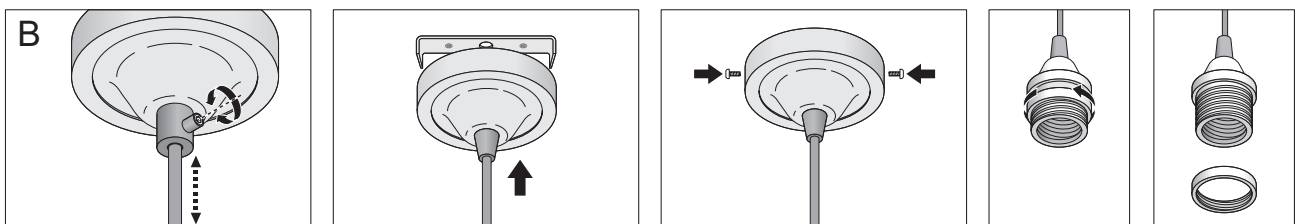

GEBRAUCHSANWEISUNG FÜR LIMUNDO HÄNGELEUCHTEN
MANUAL FOR LIMUNDO PENDANT LIGHTS

Bitte lesen Sie die Gebrauchsanweisung sorgfältig durch und befolgen Sie die Hinweise, bevor Sie das Produkt benutzen.
Please read this instruction manual and obey it strictly before using.

1x E27 Kabel mit Baldachin, 2x Gewindeschrauben, 1x Lampenschirm, 1x E27 Lampe, 1x Klemme
1x E27 cable with baldachin, 2x thread-screws, 1x lampshade, 1x E27 lamp, 1x clamp

Weitere Hinweise:

- Nur Lampen mit E27 Sockel können eingesetzt werden. Die maximale Leistung darf nicht mehr als 60W betragen.
- Bedruckte Lampenschirme können nach der Installation etwas streng riechen. Das kommt von den Farben beim Drucken. Der Geruch geht nach einigen Tagen weg.
- Bei Lampenschirmen zum Selbstaussmalen: Normal Farbstifte können zum Ausmalen der Lampenschirme verwendet werden