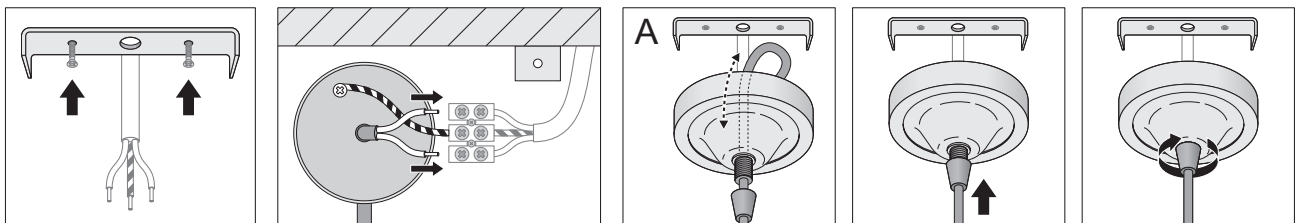

GEBRAUCHSANWEISUNG FÜR LIMUNDO HÄNGELEUCHTEN
MANUAL FOR LIMUNDO PENDANT LIGHTS

Bitte lesen Sie die Gebrauchsanweisung sorgfältig durch und befolgen Sie die Hinweise, bevor Sie das Produkt benutzen.
Please read this instruction manual and obey it strictly before using.

1x E27 Kabel mit Baldachin, 2x Gewindeschrauben, 1x Lampenschirm, 1x E27 Lampe, 1x Klemme
1x E27 cable with baldachin, 2x thread-screws, 1x lampshade, 1x E27 lamp, 1x clamp

Weitere Hinweise:

- Nur Lampen mit E27 Sockel können eingesetzt werden. Die maximale Leistung darf nicht mehr als 60W betragen.
- Bedruckte Lampenschirme können nach der Installation etwas streng riechen. Das kommt von den Farben beim Drucken. Der Geruch geht nach einigen Tagen weg.
- Bei Lampenschirmen zum Selbstaussmalen: Normal Farbstifte können zum Ausmalen der Lampenschirme verwendet werden