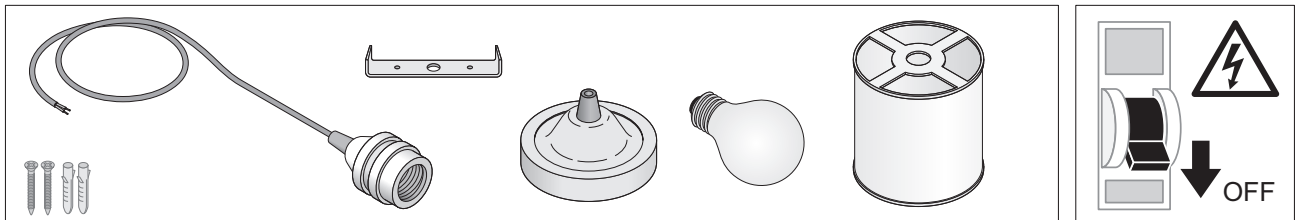

GEBRAUCHSANWEISUNG FÜR LIMUNDO HÄNGELEUCHTEN
MANUAL FOR LIMUNDO PENDANT LIGHTS

Bitte lesen Sie die Gebrauchsanweisung sorgfältig durch und befolgen Sie die Hinweise, bevor Sie das Produkt benutzen.
Please read this instruction manual and obey it strictly before using.

1x E27 Kabel mit Baldachin, 2x Gewindeschrauben, 1x Lampenschirm, 1x E27 Lampe, 1x Klemme
1x E27 cable with baldachin, 2x thread-screws, 1x lampshade, 1x E27 lamp, 1x clamp

Weitere Hinweise:

- Nur Lampen mit E27 Sockel können eingesetzt werden. Die maximale Leistung darf nicht mehr als 60W betragen.
- Bedruckte Lampenschirme können nach der Installation etwas streng riechen. Das kommt von den Farben beim Drucken. Der Geruch geht nach einigen Tagen weg.
- Bei Lampenschirmen zum Selbstaussmalen: Normal Farbstifte können zum Ausmalen der Lampenschirme verwendet werden