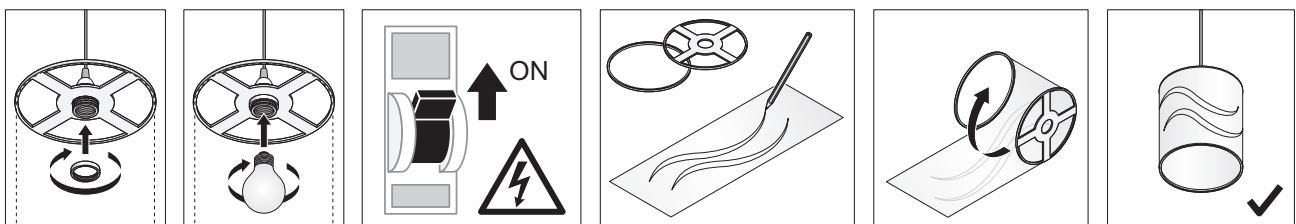

GEBRAUCHSANWEISUNG FÜR LIMUNDO HÄNGELEUCHTEN
MANUAL FOR LIMUNDO PENDANT LIGHTS

Bitte lesen Sie die Gebrauchsanweisung sorgfältig durch und befolgen Sie die Hinweise, bevor Sie das Produkt benutzen.
Please read this instruction manual and obey it strictly before using.

1x E27 Kabel mit Baldachin, 2x Gewindeschrauben, 1x Lampenschirm, 1x E27 Lampe, 1x Klemme
1x E27 cable with baldachin, 2x thread-screws, 1x lampshade, 1x E27 lamp, 1x clamp

Weitere Hinweise:

- Nur Lampen mit E27 Sockel können eingesetzt werden. Die maximale Leistung darf nicht mehr als 60W betragen.
- Bedruckte Lampenschirme können nach der Installation etwas streng riechen. Das kommt von den Farben beim Drucken. Der Geruch geht nach einigen Tagen weg.
- Bei Lampenschirmen zum Selbstaussmalen: Normal Farbstifte können zum Ausmalen der Lampenschirme verwendet werden